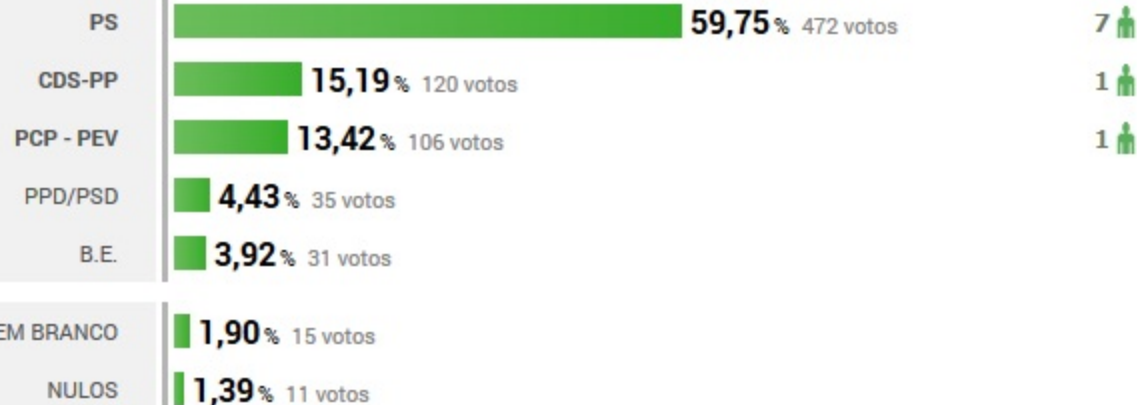

## Galveias

Câmara Municipal Assembleia Municipal **Assembleia de Freguesia**

Gráfico

Detalhes

▶ [Ver resultados de 2009](#)

 [Imprimir](#)

Votantes  
**68,16%**

Votantes: 790  
Inscritos: 1.159