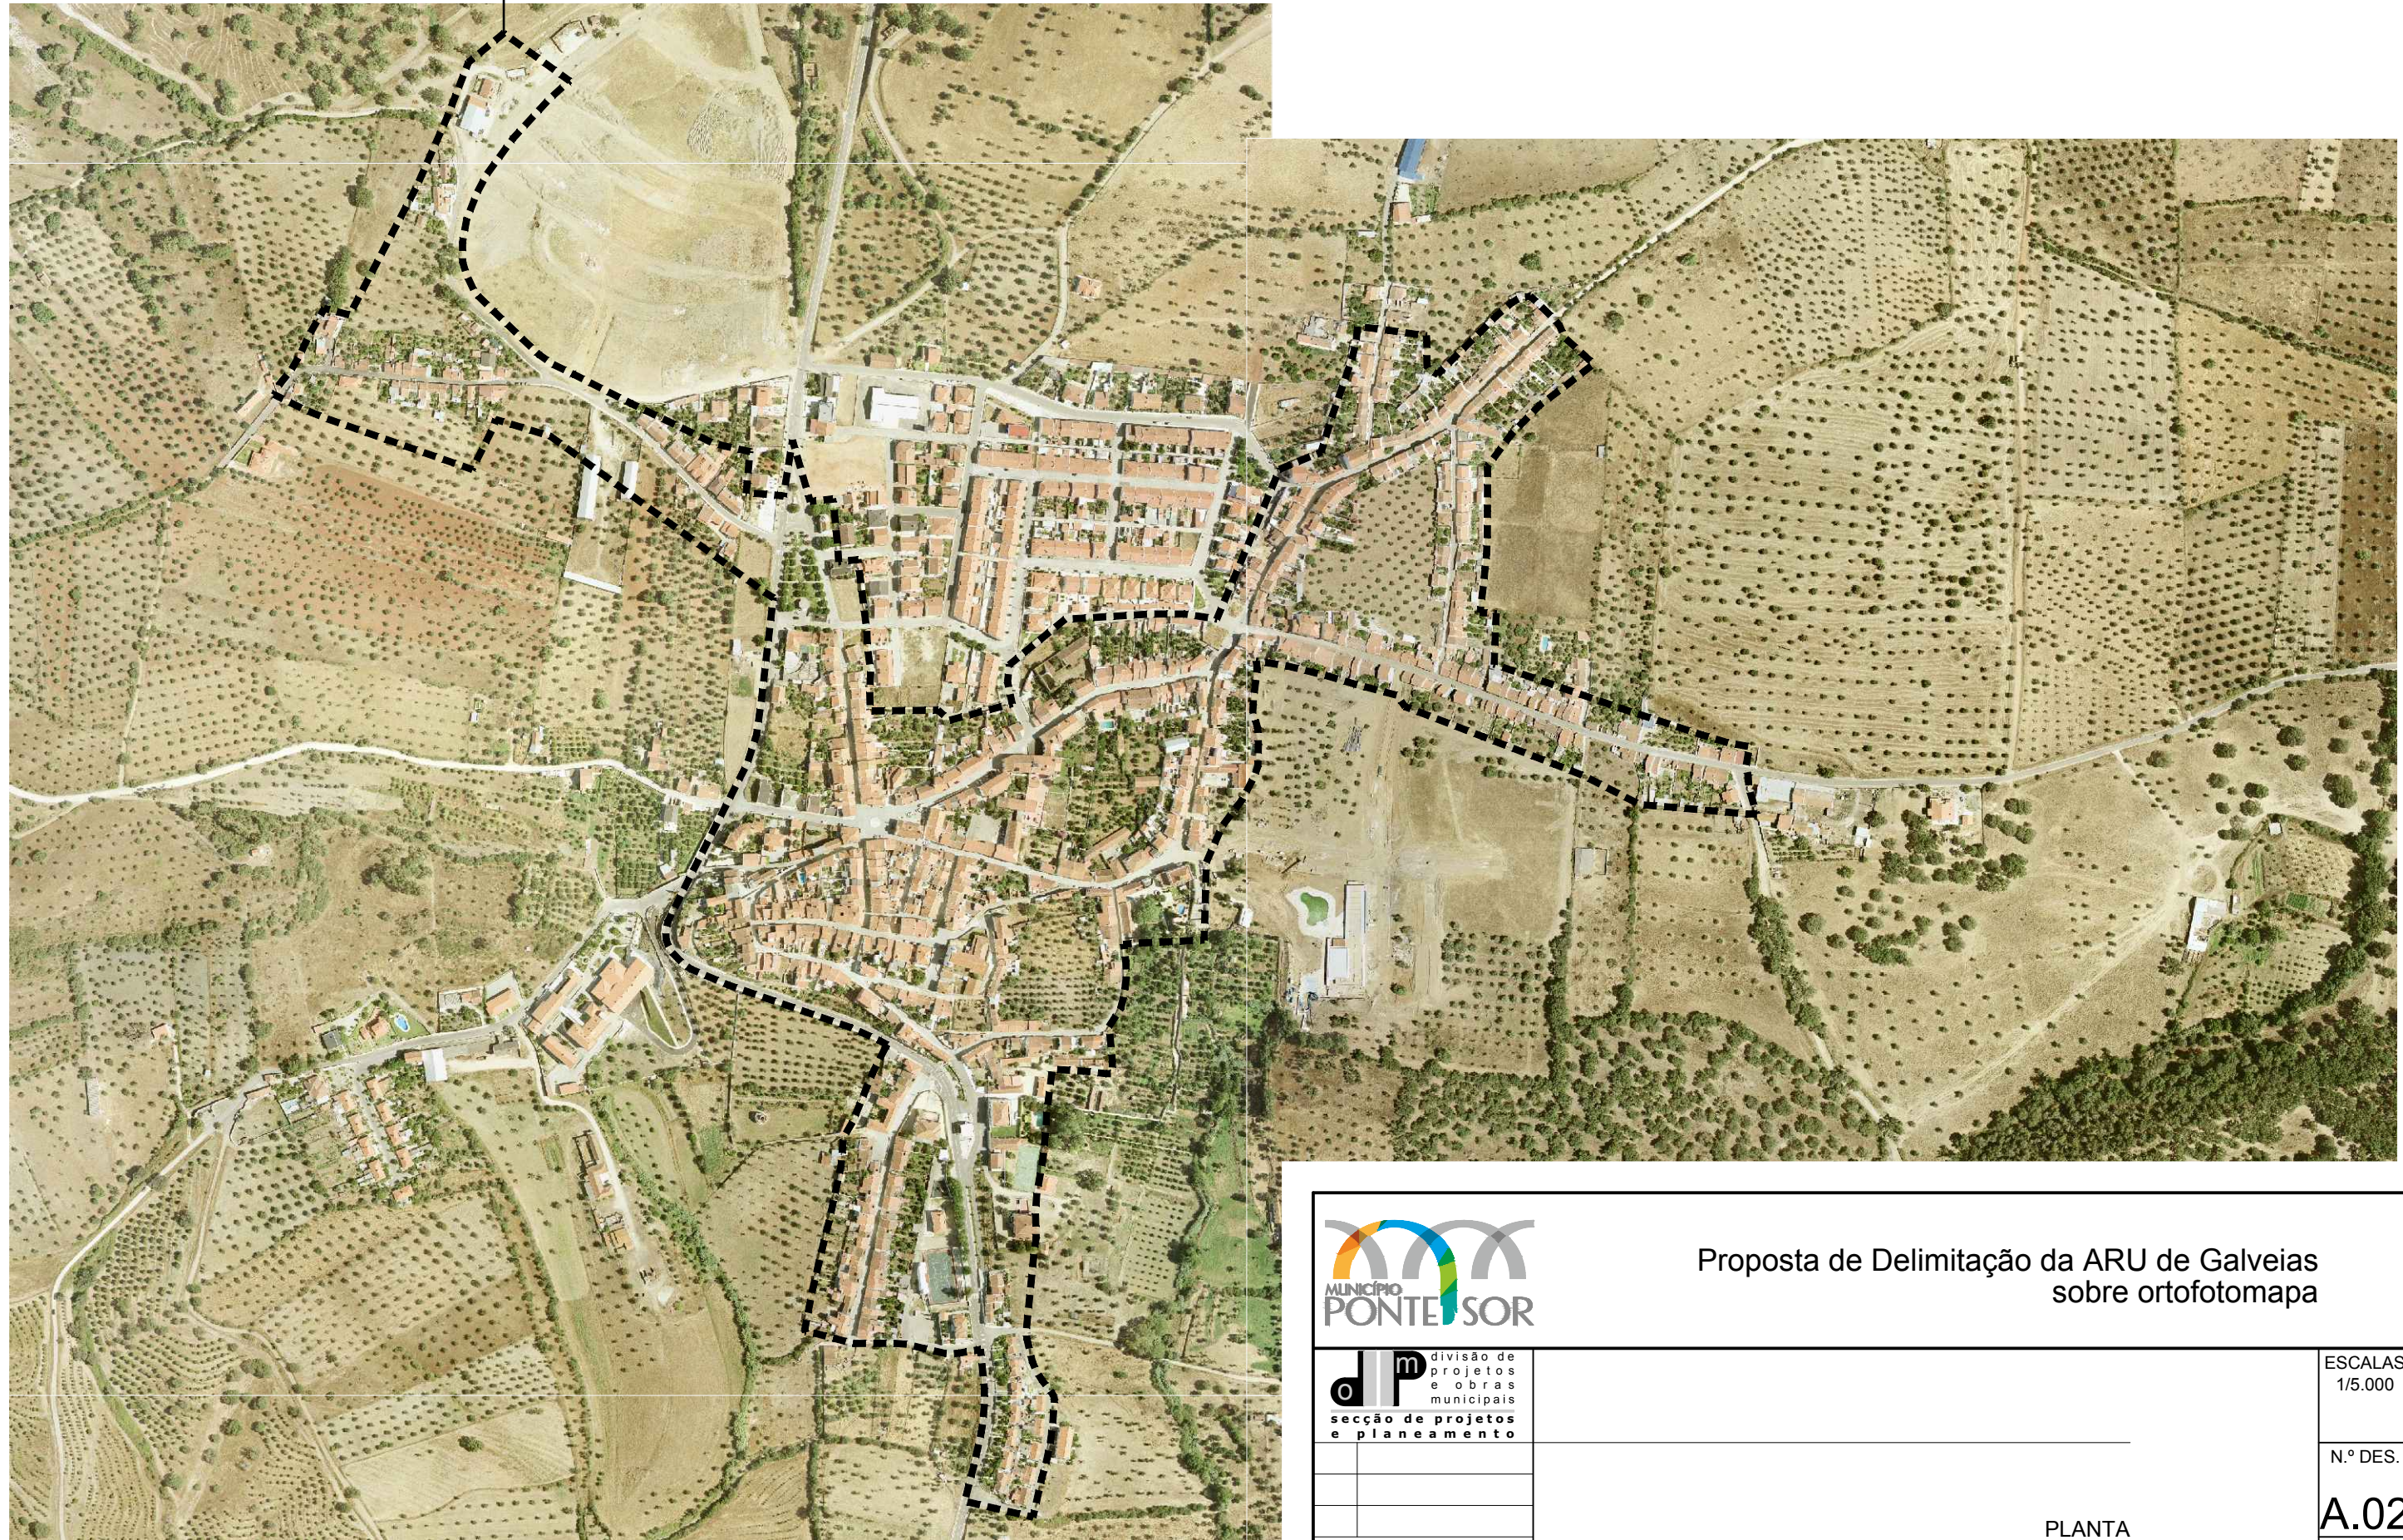

SUBSTITUI:

ALTERAÇÕES:

DATA:

LEGENDA:  Limite da ARU de Galveias (29 ha)

Proposta de Delimitação da ARU de Galveias  
sobre ortofotomapa

**dip** divisão de  
projetos  
e obras  
municipais  
secção de projetos  
e planeamento

TÉCNICO RESPONSÁVEL

Ficheiro: O\_PlanosOrdena. Territ./ARU de Galv. e Mont./ARU de Galveias

Proc. N.º

ESCALAS  
1/5.000

N.º DES.

**A.02**

03/2017

PLANTA